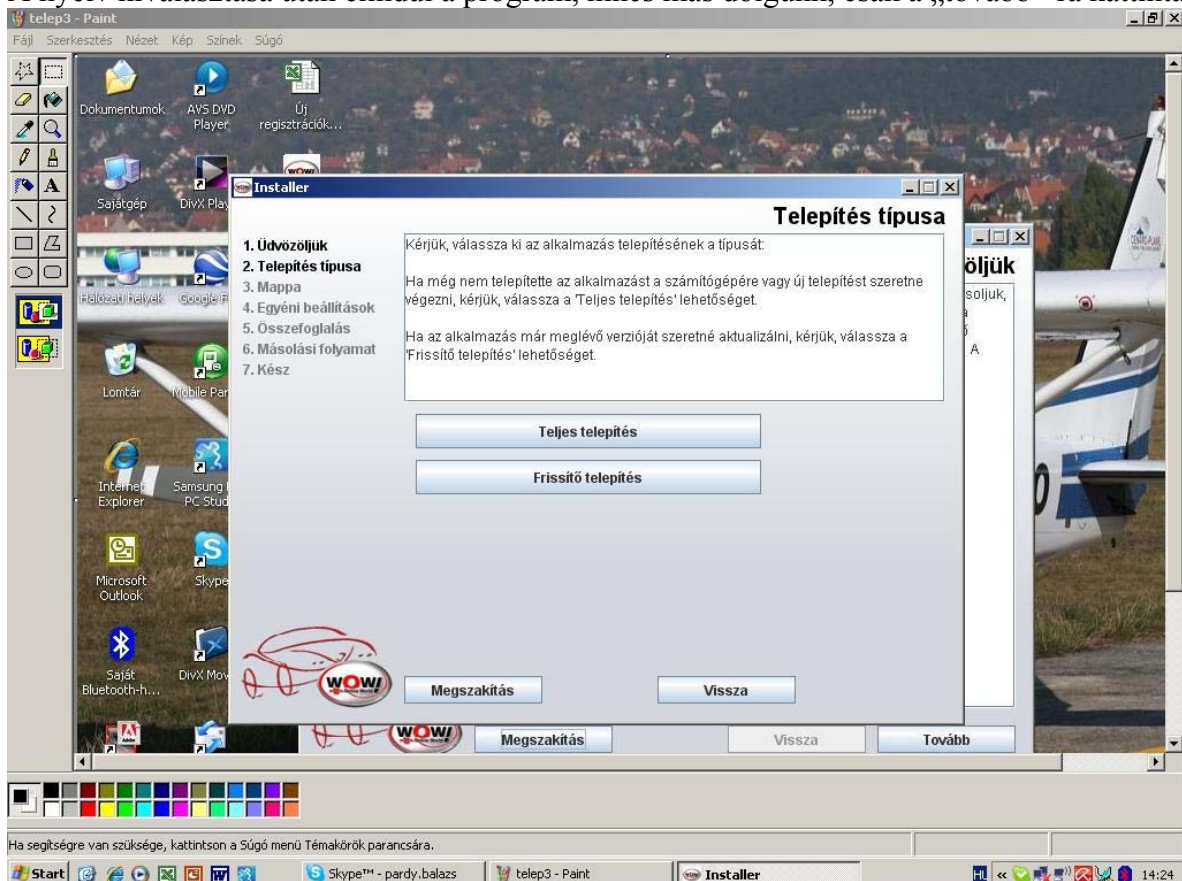

A program telepítése

A DVD behelyezésével a telepítő automatikusan elindul. Ha mégsem, akkor az alábbiak szerint kell eljárni. (Sajátgép – Optikai lemez meghajtó – install.exe)

A telepítőből indítjuk el az install.exe fájlt. Ezzel elindul a telepítés folyamata.

Az első ablakban választhatjuk ki a telepítés nyelvét. (Ez még nem a telepített verzió nyelve, csak magáé a telepítőprogramé.)

A nyelv kiválasztása után elindul a program, nincs más dolgunk, csak a „tovább”-ra kattintani

Ez egy fontos képernyő. Itt dől el, hogy új telepítést készítünk, vagy már a meglévő telepítést frissítjük. Itt most az új telepítést fogjuk végignézni.

Itt kell megadni a telepítés helyét. Az alapértelmezett mappa a C:\program files\wow mappa, de ezt tetszés szerint felülírhatjuk. Fontos, hogy legalább 2 Gb szabad hely legyen a merevlemezen.