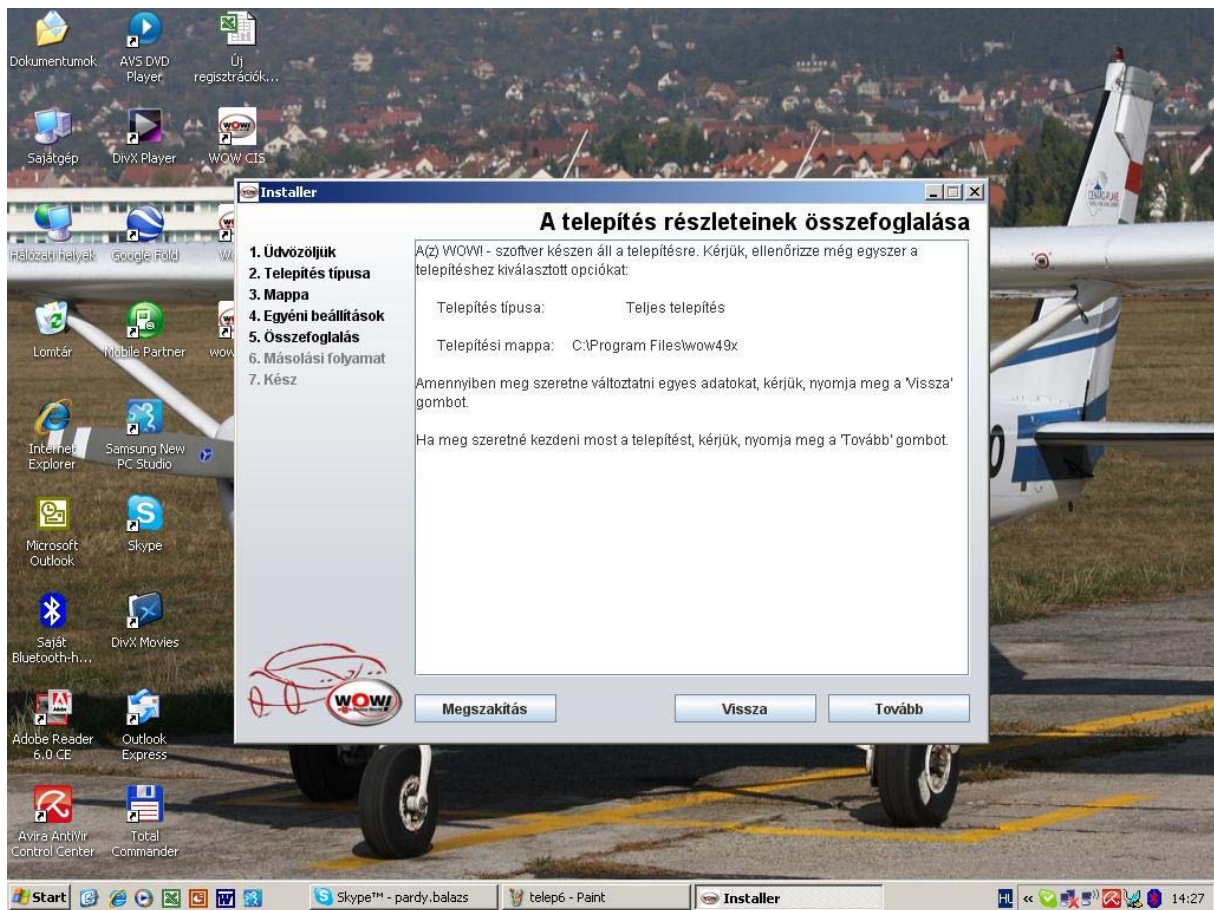

A program telepítése

A DVD behelyezésével a telepítő automatikusan elindul. Ha mégsem, akkor az alábbiak szerint kell eljárni. (Sajátgép – Optikai lemez meghajtó – install.exe)

A telepítőből indítjuk el az install.exe fájlt. Ezzel elindul a telepítés folyamata.

Az első ablakban választhatjuk ki a telepítés nyelvét. (Ez még nem a telepített verzió nyelve, csak magáé a telepítőprogramé.)

A nyelv kiválasztása után elindul a program, nincs más dolgunk, csak a „tovább”-ra kattintani

Ez egy fontos képernyő. Itt dől el, hogy új telepítést készítünk, vagy már a meglévő telepítést frissítjük. Itt most az új telepítést fogjuk végignézni.

Itt kell megadni a telepítés helyét. Az alapértelmezett mappa a C:\program files\wow mappa, de ezt tetszés szerint felülírhatjuk. Fontos, hogy legalább 2 Gb szabad hely legyen a merevlemezen.

Ezen a képernyőn határozhatjuk meg, hogy maga a program milyen nyelven legyen telepítve. A magyar nyelv az alapértelmezett, az ellenőrzés után kattintsunk a tovább gombra

Ez egy összefoglaló képernyő, ami még egyszer megmutatja a választott beállításokat. Ezek után kattintsunk a tovább gombra.