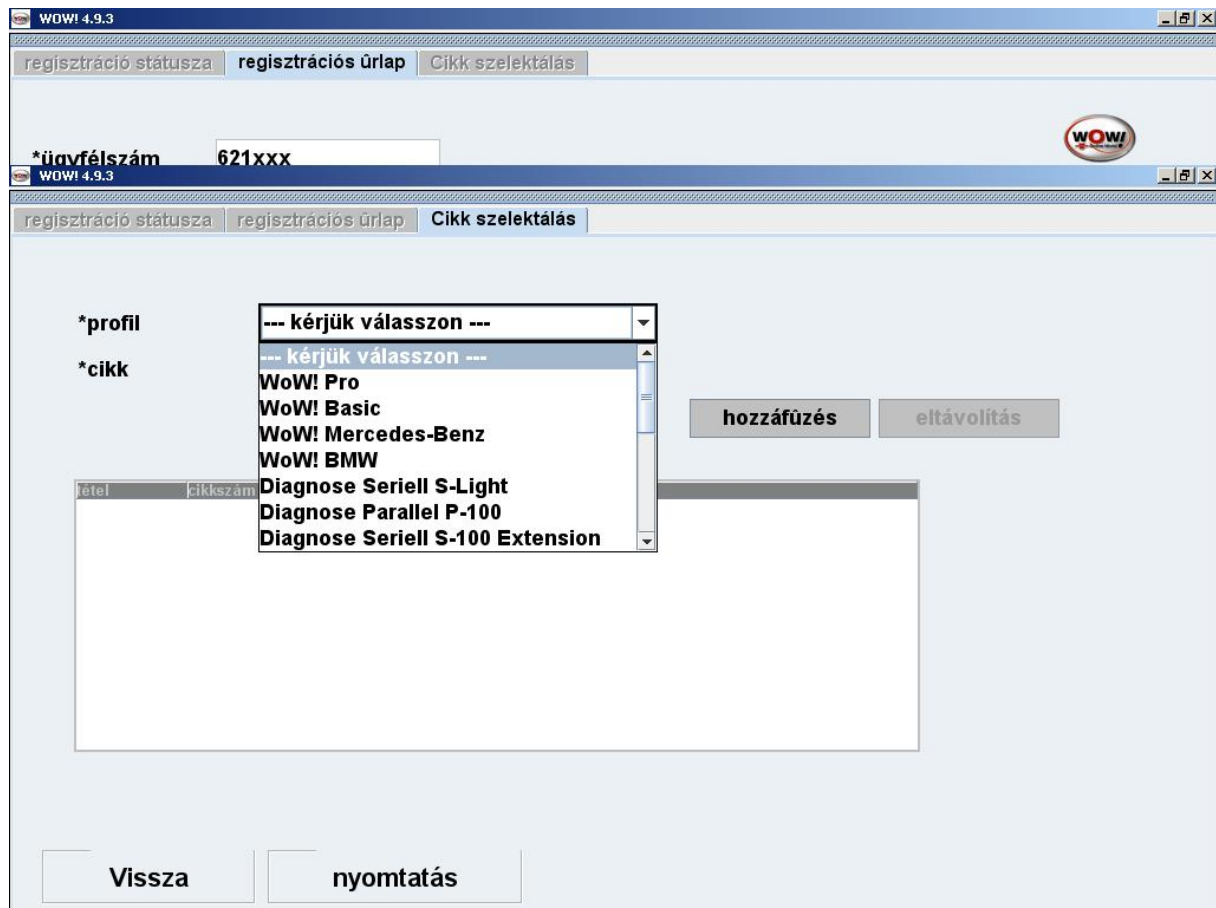

A tanácsadód segítségével vedd fel a használandó cikkeket. Itt már kell az aktív telefonkapcsolat, hisz a regisztrációs kódot is csak tőle kaphatod meg. Kattints a nyomtatás gombra. **NEM BAJ, HA NINCS NYOMTATÓ A GÉPHEZ KAPCSOLVA!**