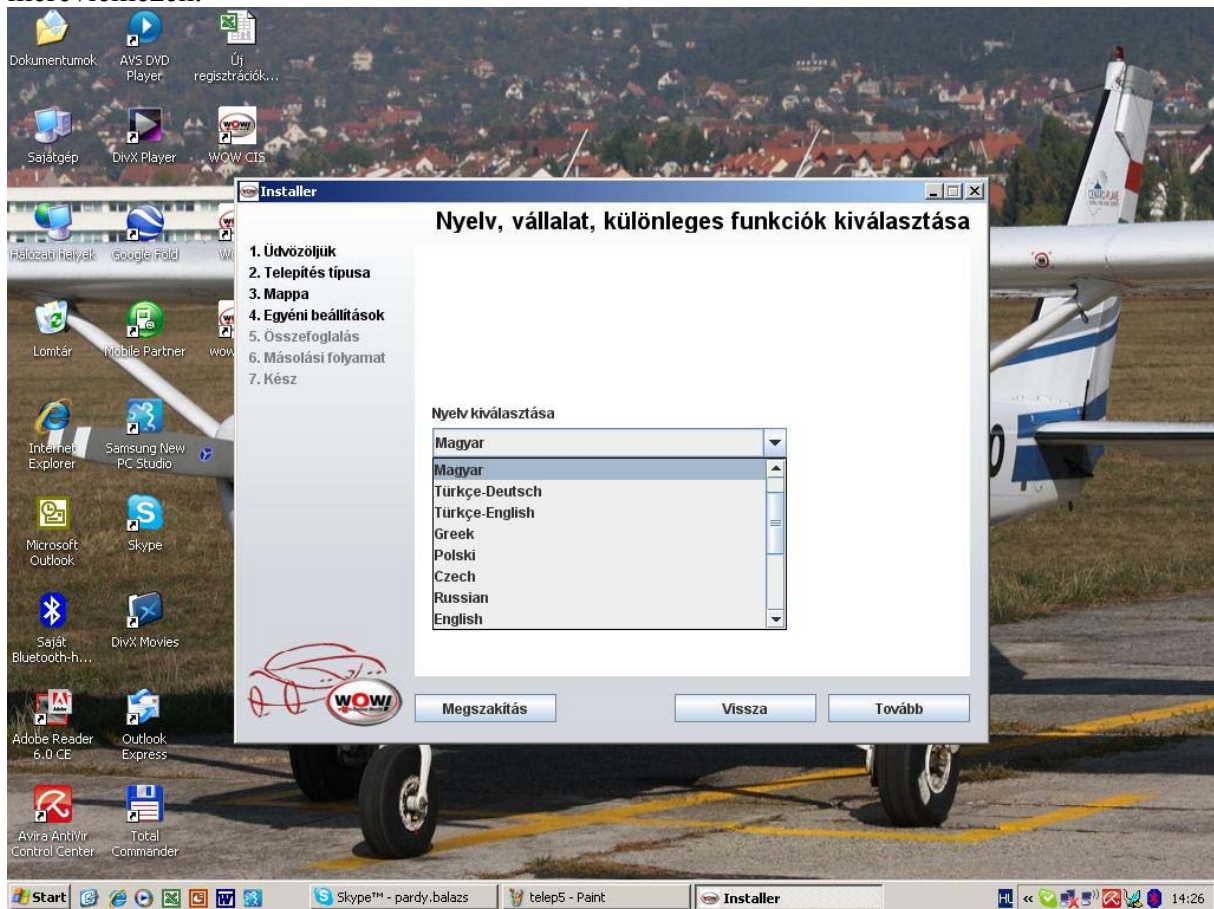

A program telepítése

A DVD behelyezésével a telepítő automatikusan elindul. Ha mégsem, akkor az alábbiak szerint kell eljárni. (Sajátgép – Optikai lemez meghajtó – install.exe)

A telepítőből indítjuk el az install.exe fájlt. Ezzel elindul a telepítés folyamata.

Az első ablakban választhatjuk ki a telepítés nyelvét. (Ez még nem a telepített verzió nyelve, csak magáé a telepítőprogramé.)

A nyelv kiválasztása után elindul a program, nincs más dolgunk, csak a „tovább”-ra kattintani

Ez egy fontos képernyő. Itt dől el, hogy új telepítést készítünk, vagy már a meglévő telepítést frissítjük. Itt most az új telepítést fogjuk végignézni.

Itt kell megadni a telepítés helyét. Az alapértelmezett mappa a C:\program files\wow mappa, de ezt tetszés szerint felülírhatjuk. Fontos, hogy legalább 2 Gb szabad hely legyen a merevlemezen.