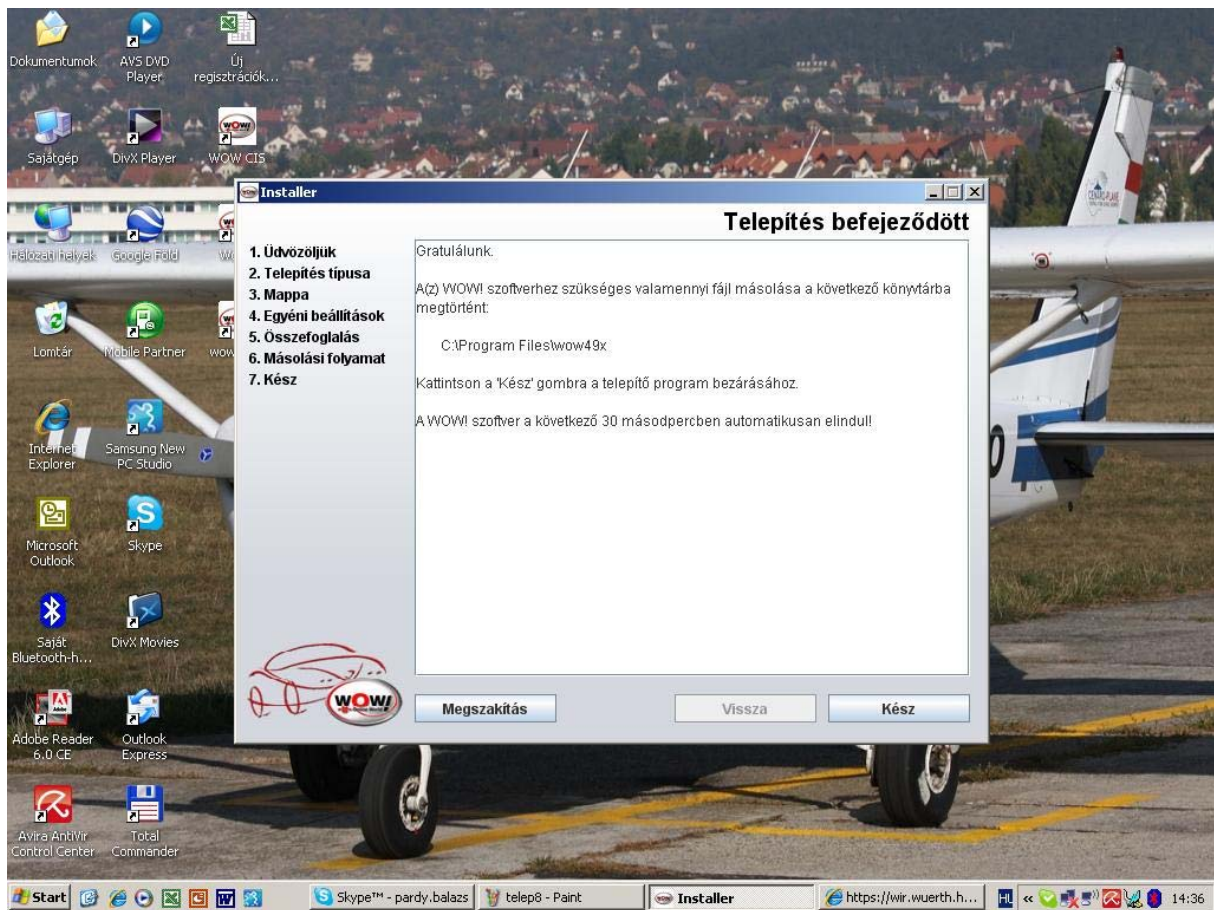

Elkészült a másolás, kattintsunk a kész gombra. A program ezek után kisvártatva újraindul.