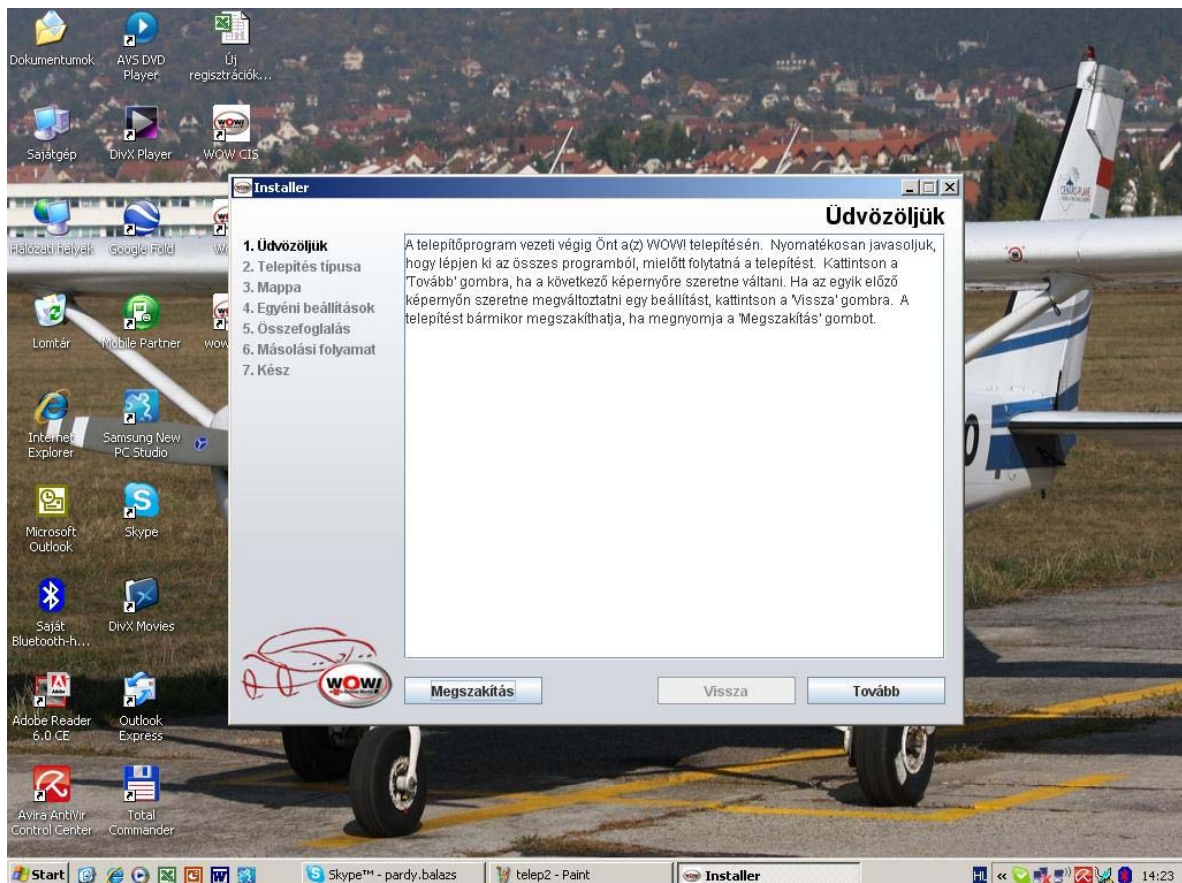

A program telepítése

A DVD behelyezésével a telepítő automatikusan elindul. Ha mégsem, akkor az alábbiak szerint kell eljárni. (Sajátgép – Optikai lemez meghajtó – install.exe)

A telepítőből indítjuk el az install.exe fájlt. Ezzel elindul a telepítés folyamata.

Az első ablakban választhatjuk ki a telepítés nyelvét. (Ez még nem a telepített verzió nyelve, csak magáé a telepítőprogramé.)

A nyelv kiválasztása után elindul a program, nincs más dolgunk, csak a „tovább”-ra kattintani

Ez egy fontos képernyő. Itt dől el, hogy új telepítést készítünk, vagy már a meglévő telepítést frissítjük. Itt most az új telepítést fogjuk végignézni.

Itt kell megadni a telepítés helyét. Az alapértelmezett mappa a C:\program files\wow mappa, de ezt tetszés szerint felülírhatjuk. Fontos, hogy legalább 2 Gb szabad hely legyen a merevlemezen.