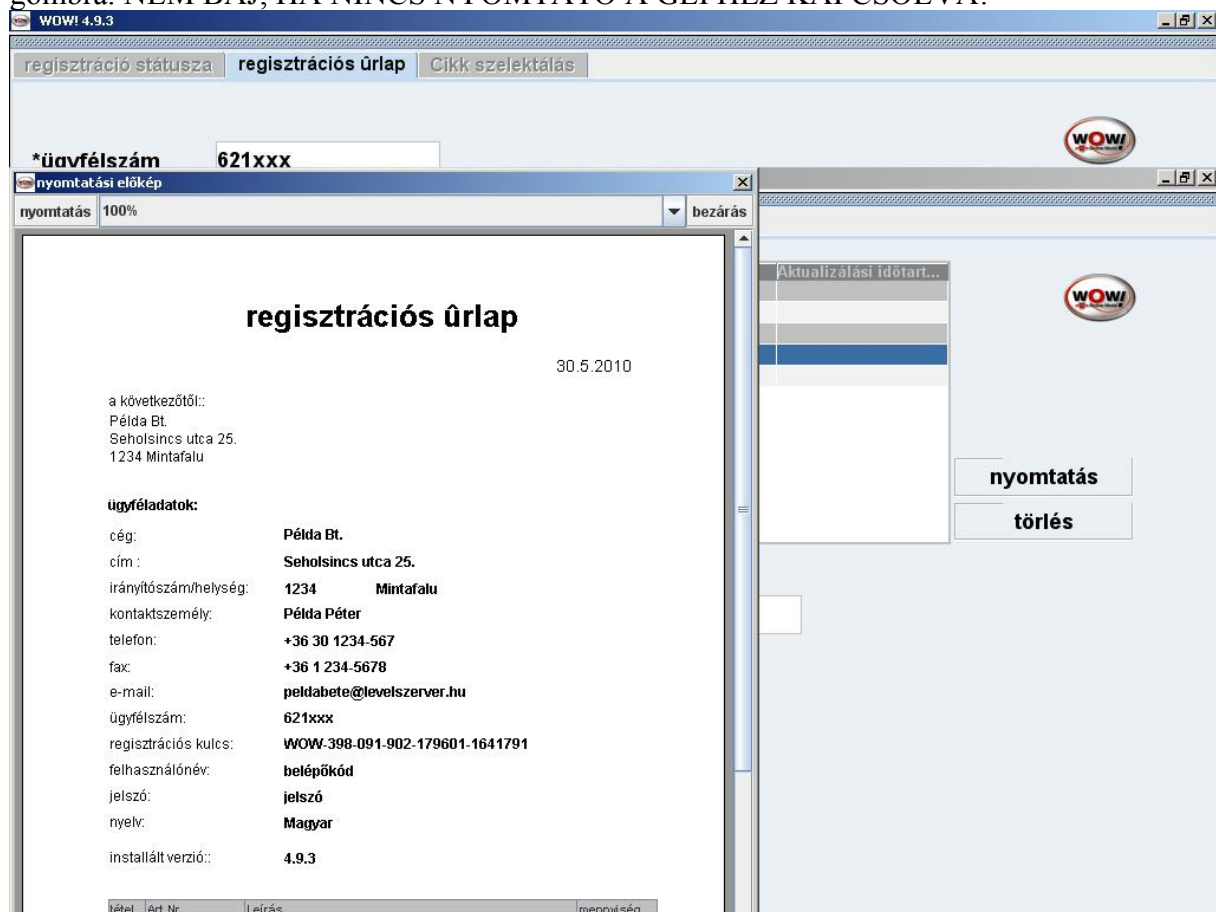

A megjelenő ablakban megtalálod a regisztrációs kulcsot, amit a géped generált. Ez a „WOW-398-091-és a többi kód. Diktáld le ezt a kódot a tanácsadónak, mert neki ez kellene fog a regisztrációhoz. A továbbiakban kövesd az utasításait! Sok sikert!!!
Tisztelettel: A WOW Csapat